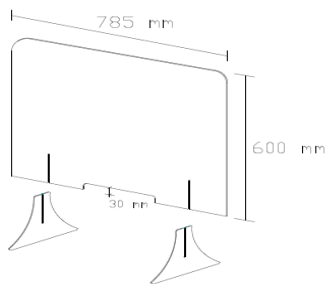

Speciali protezioni anti Coronavirus

Barriera in vetro sintetico e legno

Schermo anticontagio in Polistirene trasparente mm.5 e legno. Sono forniti nella confezione piedini rialzati per creare spazio per passaggio soldi/documenti di cm.6 come da foto. Prodotto in Italia

L. 100 X H 53

Non verniciato

€ 80,00 cad. iva comp. (65,57 + iva)

Verniciato trasparente

€ 90,00 cad. iva comp. (73,77 + iva)

Verniciato bianco

€ 100,00 cad. iva comp. (81,97 + iva)

Possibilità di personalizzare colori e dimensioni e di creare barriere modulari collegate

Disponibilità dal 18 maggio offerta valida per ordini entro il 30/04

Barriera in vetro sintetico

Schermo anti-contagio in metacrilato (Plexiglas) spess. 4 mm. con 2 piedini da montare ad incastro, taglio laser.

L 78,5 x H 60

1 pz. - € 100,00 iva comp. (€ 81,97 + iva)

10 pz. € 90,00 cad. iva comp. (€ 73,77 + iva)

L 78,5 x H 90

1 pz € 110,00 iva comp (90,16 + iva)

10 pz € 100,00 cad iva comp. (81,96 + iva)

Disponibilità: dal 04 maggio offerta valida per ordini entro il 30/04.